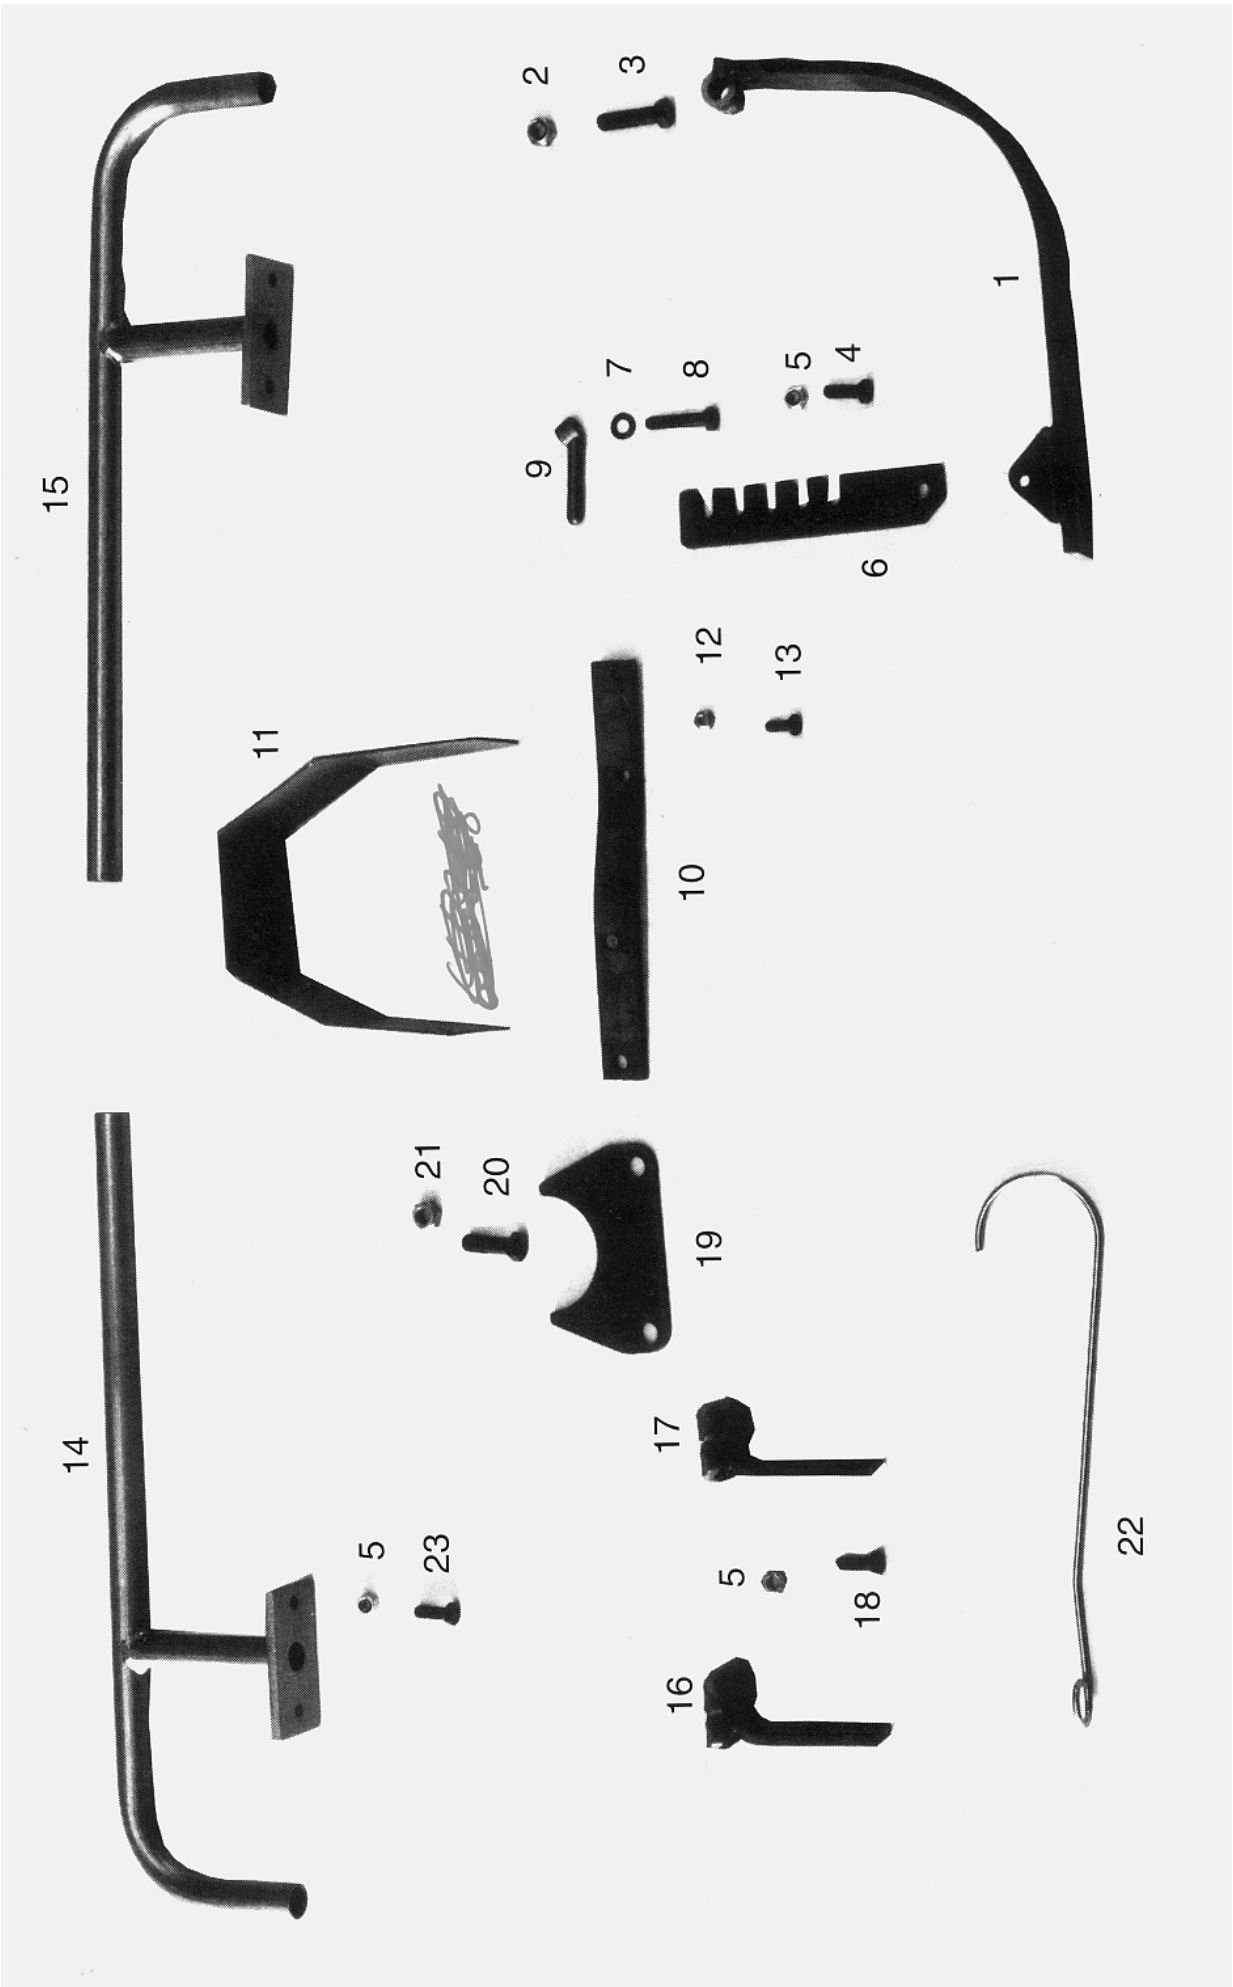

N°	Reference	Description	Descripción	Designation	Descrição
01	666691	Skid l.h. w.a.	Patín izquierdo	Patín gauche	Patim esquerdo
01	666675	Skid r.h. w.a.	Patín derecho	Patín droite	Patim direito
02	307216050 x2	Nut M16	Tuerca	Écrou	Porca
03	301216650 x2	Bolt M 16x65	Tornillo	Vis	Parafuso
04	301212400 x2	Bolt M 12x40	Tornillo	Vis	Parafuso
05	307212050 x10	Nut M12	Tuerca	Écrou	Porca
06	666235 x2	Adjusting bar	Cremallera	Plat de réglage patin	Barra de ajuste
07	640577 x2	Special washer	Arandela	Rondelle	Anilha
08	301212550 x2	Bolt M12x55	Tornillo	Vis	Parafuso
09	640854 x2	Lever	Maneta	Papillon	Manilha
10	640887	Support cover	Soporte protector	Protecteur	Protector
11	640774	U/J cover	Protector t.d.f.	Protecteur	Protector
12	307210050 x2	Nut M10	Tuerca	Écrou	Porca
13	301210250 x2	Bolt M10x25	Tornillo	Vis	Parafuso
14	666202 x2	Balaustrade	Barandilla	Protecteur	Protector
		HR25/36 130-205	→←		
15	666111 x2	Balaustrade	Barandilla	Protecteur	Protector
		HR25/36 215-250	→←		
16	666802	Chain support w.a. l.h.	Soporte cadena izda.	Protecteur chain (gauche)	Protector
17	666803	Chain support w.a. r.h.	Soporte cadena dcha.	Protector chain (droite)	Protector
18	301212400 x4	Bolt M12x40	Tornillo M12x40	Vis	Porca
19	649477 x2	Support plate	Pletina	Platine	
20	301116500 x4	Bolt M16x50	Tornillo	Vis	Parafuso
21	307116050 x4	Nut M16x1,5	Tuerca	Écrou	Porca
22	666114	Hook	Gancho	Crochet	Gancho
23	301412350 x4	Bolt M12x35	Tornillo	Vis	Parafuso