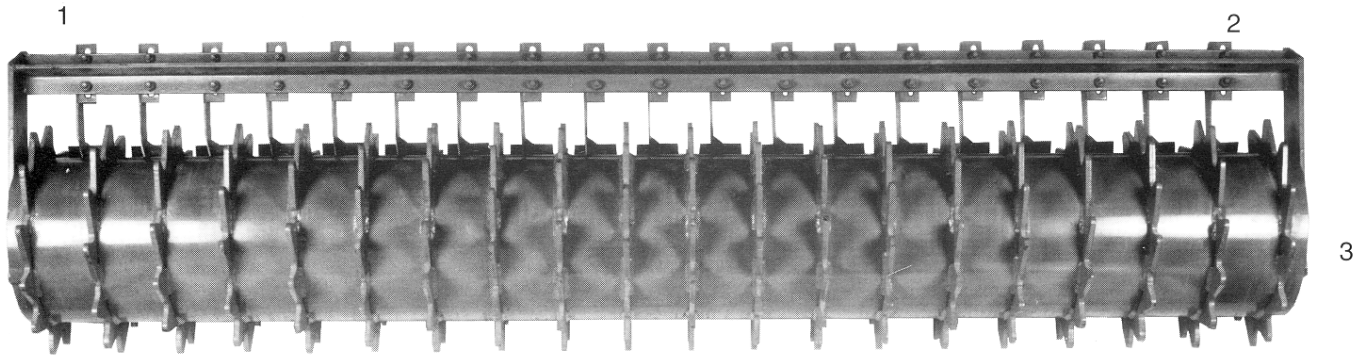

N°	Reference	Description	Descripción	Designation	Descrição
01	666499	Packer roller 180	Rodillo packer	Rouleau	Rolo packer
01	666500	Packer roller 190	Rodillo packer	Rouleau	Rolo packer
01	666511	Packer roller 205	Rodillo packer	Rouleau	Rolo packer
01	666501	Packer roller 215	Rodillo packer	Rouleau	Rolo packer
01	665723	Packer roller 230	Rodillo packer	Rouleau	Rolo packer
01	665720	Packer roller 250	Rodillo packer	Rouleau	Rolo packer
02	647141	Scraper assy	Cojunto quitabarro	Grattoir	Tira-lodo
02	180368	Blade	Rascador	Lame	Faca
02	180367	Scraper	Soporte rascador	Support grattoir	Support faca
03	254585197	Brg. SFT	Rodamiento	Roulement	Rolamento
04	649526	Hub	Llanta	Chambre d'air	Camba
05	649525	Wheel	Rueda	Roue	Roda
06	665003	Roller with scraper 180	Rodillo compact.+rascador	Rouleau +grattoir	Rolo + tira-lodo
06	666251	Roller with scraper 190	Rodillo compact.+rascador	Rouleau +grattoir	Rolo + tira-lodo
06	665004	Roller with scraper 205	Rodillo compact.+rascador	Rouleau +grattoir	Rolo + tira-lodo
06	666757	Roller with scraper 215	Rodillo compact.+rascador	Rouleau +grattoir	Rolo + tira-lodo
06	665005	Roller with scraper 230	Rodillo compact.+rascador	Rouleau +grattoir	Rolo + tira-lodo
06	665006	Roller with scraper 250	Rodillo compact.+rascador	Rouleau +grattoir	Rolo + tira-lodo
06	649660	Roller 180 w.a. Ø 45	Rodillo compactador	Rouleau	Rolo
06	666248	Roller 190 w.a. Ø 45	Rodillo compactador	Rouleau	Rolo
06	640980	Roller 205 w.a. Ø 45	Rodillo compactador	Rouleau	Rolo
06	666758	Roller 215 w.a. Ø 45	Rodillo compactador	Rouleau	Rolo
06	640981	Roller 230 w.a. Ø 45	Rodillo compactador	Rouleau	Rolo
06	640982	Roller 250 w.a. Ø 45	Rodillo compactador	Rouleau	Rolo
06	649836	Roller scraper 180	Conjunto quitabarro	Grattoir	Tira-lodo
06	649856	Roller scraper 190	Conjunto quitabarro	Grattoir	Tira-lodo
06	649837	Roller scraper 205	Conjunto quitabarro	Grattoir	Tira-lodo
06	666759	Roller scraper 215	Conjunto quitabarro	Grattoir	Tira-lodo
06	649838	Roller scraper 230	Conjunto quitabarro	Grattoir	Tira-lodo
06	649839	Roller scraper 250	Conjunto quitabarro	Grattoir	Tira-lodo
06	666562	Roller 180 w.a. Ø 50	Rodillo compactador	Rouleau	Rolo
06	666563	Roller 190 w.a. Ø 50	Rodillo compactador	Rouleau	Rolo
06	666564	Roller 205 w.a. Ø 50	Rodillo compactador	Rouleau	Rolo
06	666565	Roller 215 w.a. Ø 50	Rodillo compactador	Rouleau	Rolo
06	666566	Roller 230 w.a. Ø 50	Rodillo compactador	Rouleau	Rolo
06	666567	Roller 250 w.a. Ø 50	Rodillo compactador	Rouleau	Rolo
07	301214400 x8	Bolt M14x40	Tornillo	Vis	Parafuso
08	308140040 x8	Spring washer Ø14	Arandela	Rondelle	Anilha
09	649657	Crumble roller 180	Rodillo desterrador	Rouleau	Rolo
09	666249	Crumble roller 190	Rodillo desterrador	Rouleau	Rolo
09	649619	Crumble roller 205	Rodillo desterrador	Rouleau	Rolo
09	666760	Crumble roller 215	Rodillo desterrador	Rouleau	Rolo
09	649620	Crumble roller 230	Rodillo desterrador	Rouleau	Rolo
09	649621	Crumble roller 250	Rodillo desterrador	Rouleau	Rolo