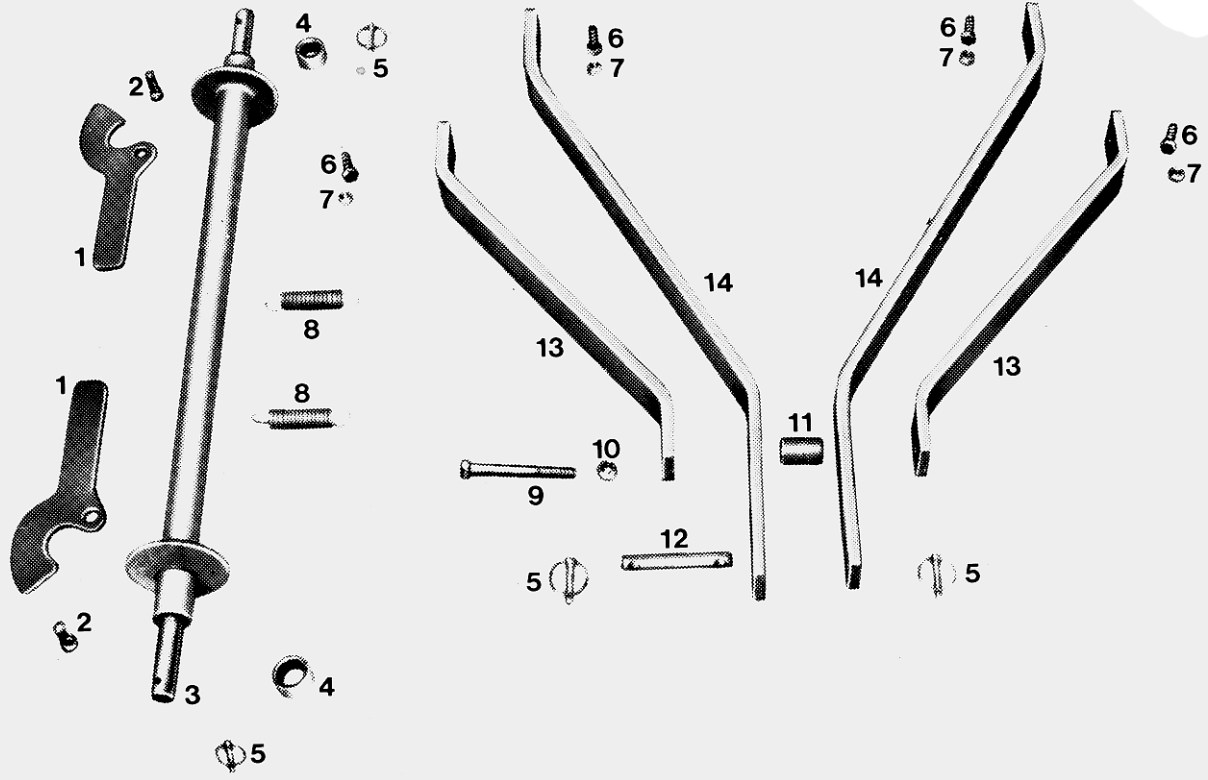

N°	Reference	Description	Descripción	Designation	Descrição
01	649439 x2	Lever	Maneta enganche	Levier	Manilha
02	649436 x2	Pin	Pasador	Goupille	Calvilha
03	649441	Hitch bar w.a.	Barra enganche	Accouplement	Barra engate
04	649443 x2	Spacer	Distanciador	Entretoise	Distanciador
05	60495 x4	Clip pin	Clavija	Goupille à anneau	Cavilha
06	301116600 x4	Bolt M16x60	Tomillo	Vis	Parafuso
07	307116050 x4	Nut M16	Tuerca	Écrou	Porca
08	649437 x2	Spring	Muelle	Ressort	Mola
09	301618140	Bolt M18x140	Tomillo	Vis	Parafuso
10	307218050	Nut M18	Tuerca	Écrou	Porca
11	665088	Spacer	Distanciador	Entretoise	Distanciador
12	640885	Lifting pin	Pasador	Axe d'attelage	Calvilha 3° ponto
13	649739 x2	Support arm	Soporte brazo	Bras de potence	Súporte mastro
14	649738 x2	Arm	Brazo tercer punto	Bras	Súporte 3° ponto
15	649425	Top mast support w.a.	Torreta	Potéce	3° Ponto reforçado
16	301116600 x8	Bolt M16x60	Tomillo	Vis	Parafuso
17	307116050 x8	Nut M16	Tuerca	Écrou	Porca