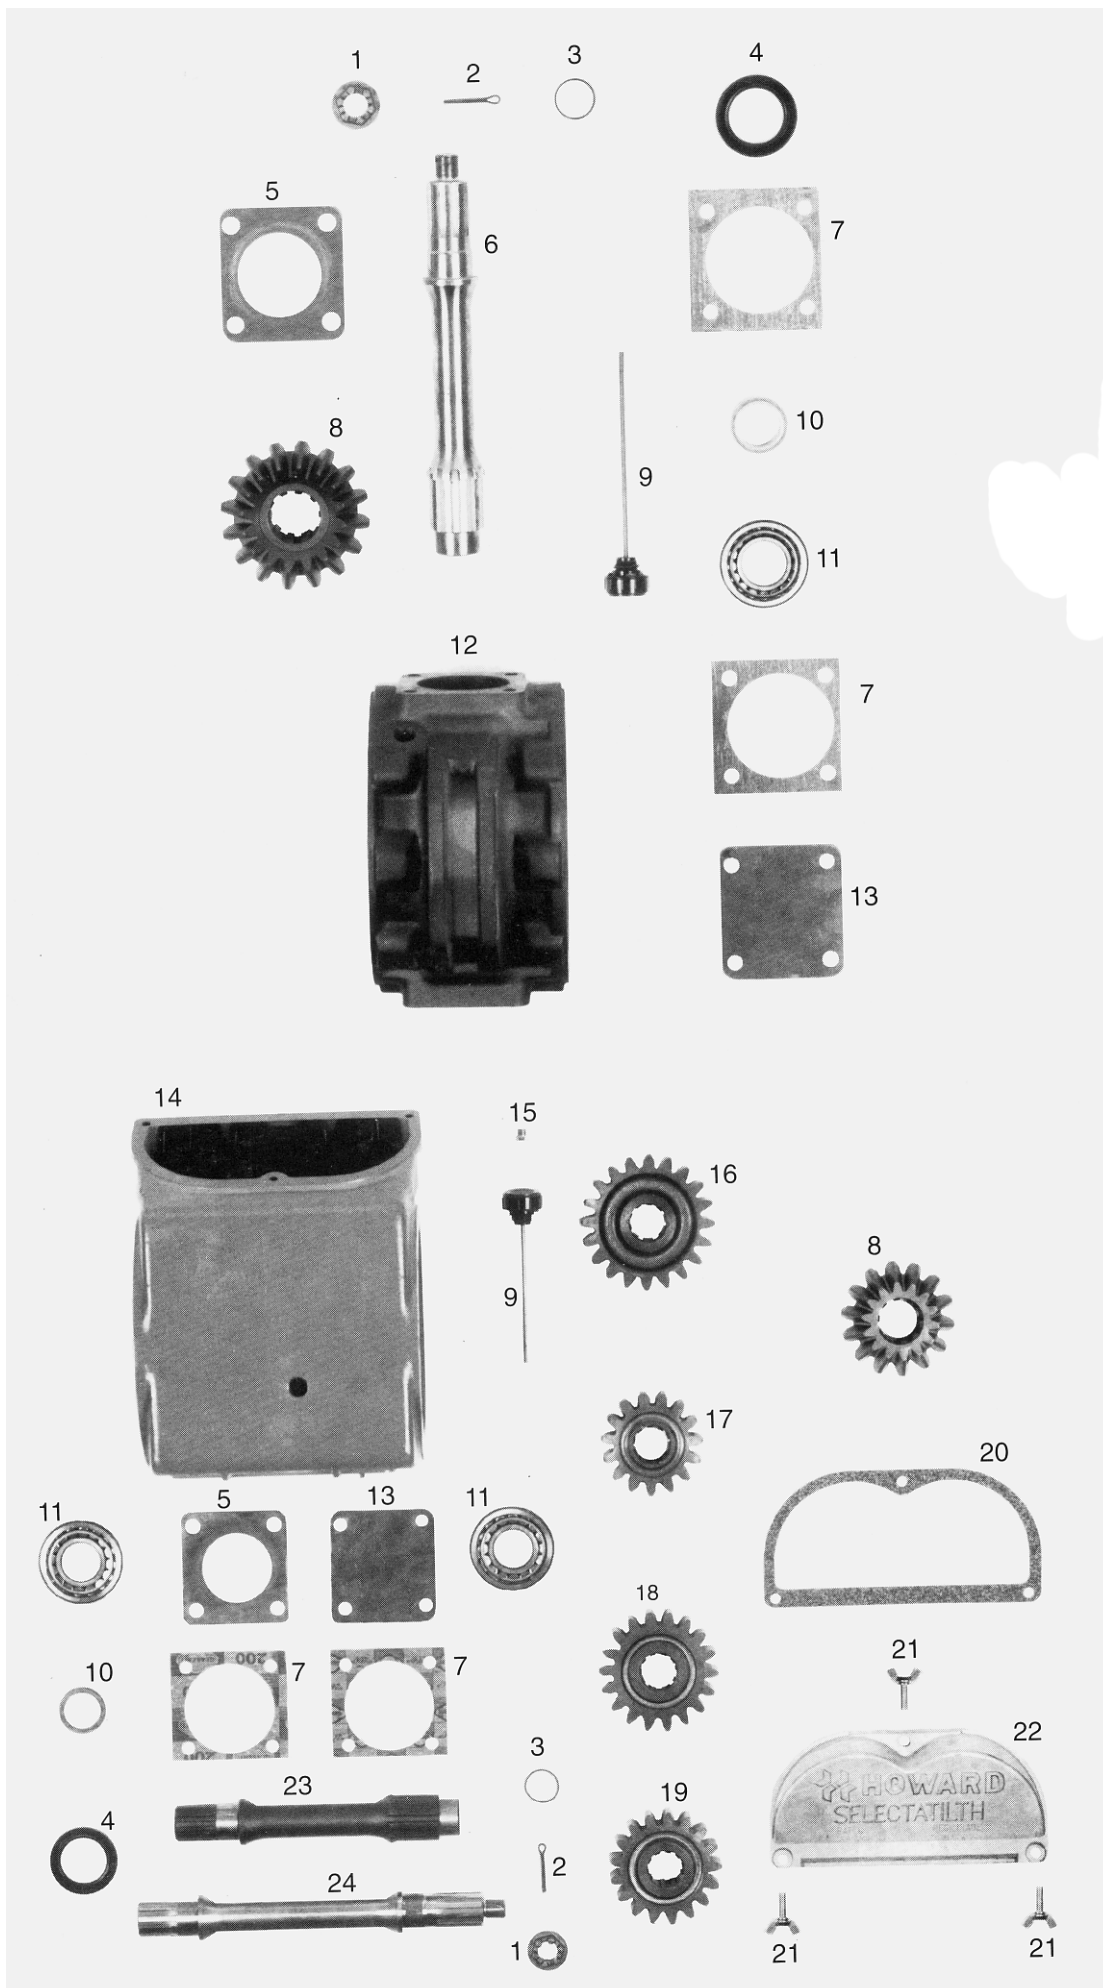

ROTAVATOR HR 25 / 27 / 31 / 36

Reservedelsliste
Spare parts list
Ersatzteilliste
Onderdelenlijst
Liste de pièce de rechange
Lista de Piezas
Parti di ricambio

Sizes - Sólo para anchos - Largeur - Largo : 130- 165

Sizes - Sólo para anchos - Largeur - Largo : 180-250

N°	Reference	Description	Descripción	Désignation	Descrição
01	69124	U/Joint	Transmisión completa	Cardan	Transmissão
02	650348	Clutch plate	Plato cardan	Plateaua	Disco cardan
03	649351	Yoke and tube	Media trans. hembra	Fourche femelle	Media transmss. fêmea
04	649350	Yoke and shaft	Media trans. macho	Fourche mâle	Media transmss. macho
05	204008120	Yoke assy	Conjunto horquilla	Machoire	Conjunto garfo
06	649348	Yoke pin assy	Pulsador completo	Poussoir de machoire	Botão completo
07	3275 x2	Spider assy	Cruceta	Croissillon	Cruzeta
08	53761	Pressure plate	Plato con espárragos	Plateau goujon	Disco espia
09	53104	Stud	Espárrago	Goujon	Espia
10	650349	Spring	Muelle	Ressort	Mola
11	108081610	Flat washer	Arandela	Rondelle	Anilha
12	52053	Nut	Tuerca	Écrou	Porca
13	67239	Clutch disc	Núcleo	Plateau de cardan	Núcleo
14	650345	Sleeve	Anillo	Bague porte joint	Anilho
15	650347	Friction disc	Disco fricción	Disque de friction	Disco de fricção
16	650346	Wearing disc	Disco desgastable	Disque de friction	Disco de fricção