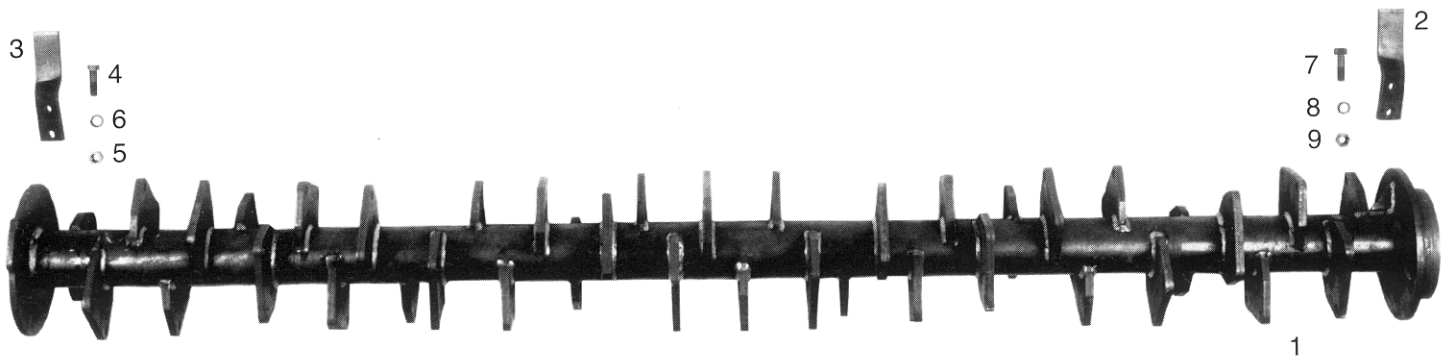

N°	Reference	Description	Descripción	Designation	Descrição
01	665274	Rotor tube RL 130	Tubo rotor	Rotor	Tubo rotor
01	665275	Rotor tube RL 155	Tubo rotor	Rotor	Tubo rotor
01	665900	Rotor tube RL 165	Tubo rotor	Rotor	Tubo rotor
01	665276	Rotor tube RL 180	Tubo rotor	Rotor	Tubo rotor
01	666762	Rotor tube RL 190	Tubo rotor	Rotor	Tubo rotor
01	665277	Rotor tube RL 205	Tubo rotor	Rotor	Tubo rotor
01	666763	Rotor tube RL 215	Tubo rotor	Rotor	Tubo rotor
01	665278	Rotor tube RL 230	Tubo rotor	Rotor	Tubo rotor
01	665279	Rotor tube RL 250	Tubo rotor	Rotor	Tubo rotor
02	762406	L.H blade RL	Cuchilla izda. RL	Lame gauche	Faca esq.
03	762407	R.H. blade RL	Cuchilla dcha. RL	Lame droite	Faca direita
04	301116500	Bolt M16x1,5x50	Tornillo	Vis	Parafuso
05	208056470	Nut M16x1,5	Tuerca	Écrou	Porca
06	108101740	Spring washer 5/8"	Arandela grower	Rondelle	Anilha
07	301116450	Bolt M16x1,5x45	Tornillo	Vis	Parafuso
08	108101740	Spring washer 5/8"	Arandela grower	Rondelle	Anilha
09	208056470	Nut M16x1,5	Tuerca	Écrou	Porca