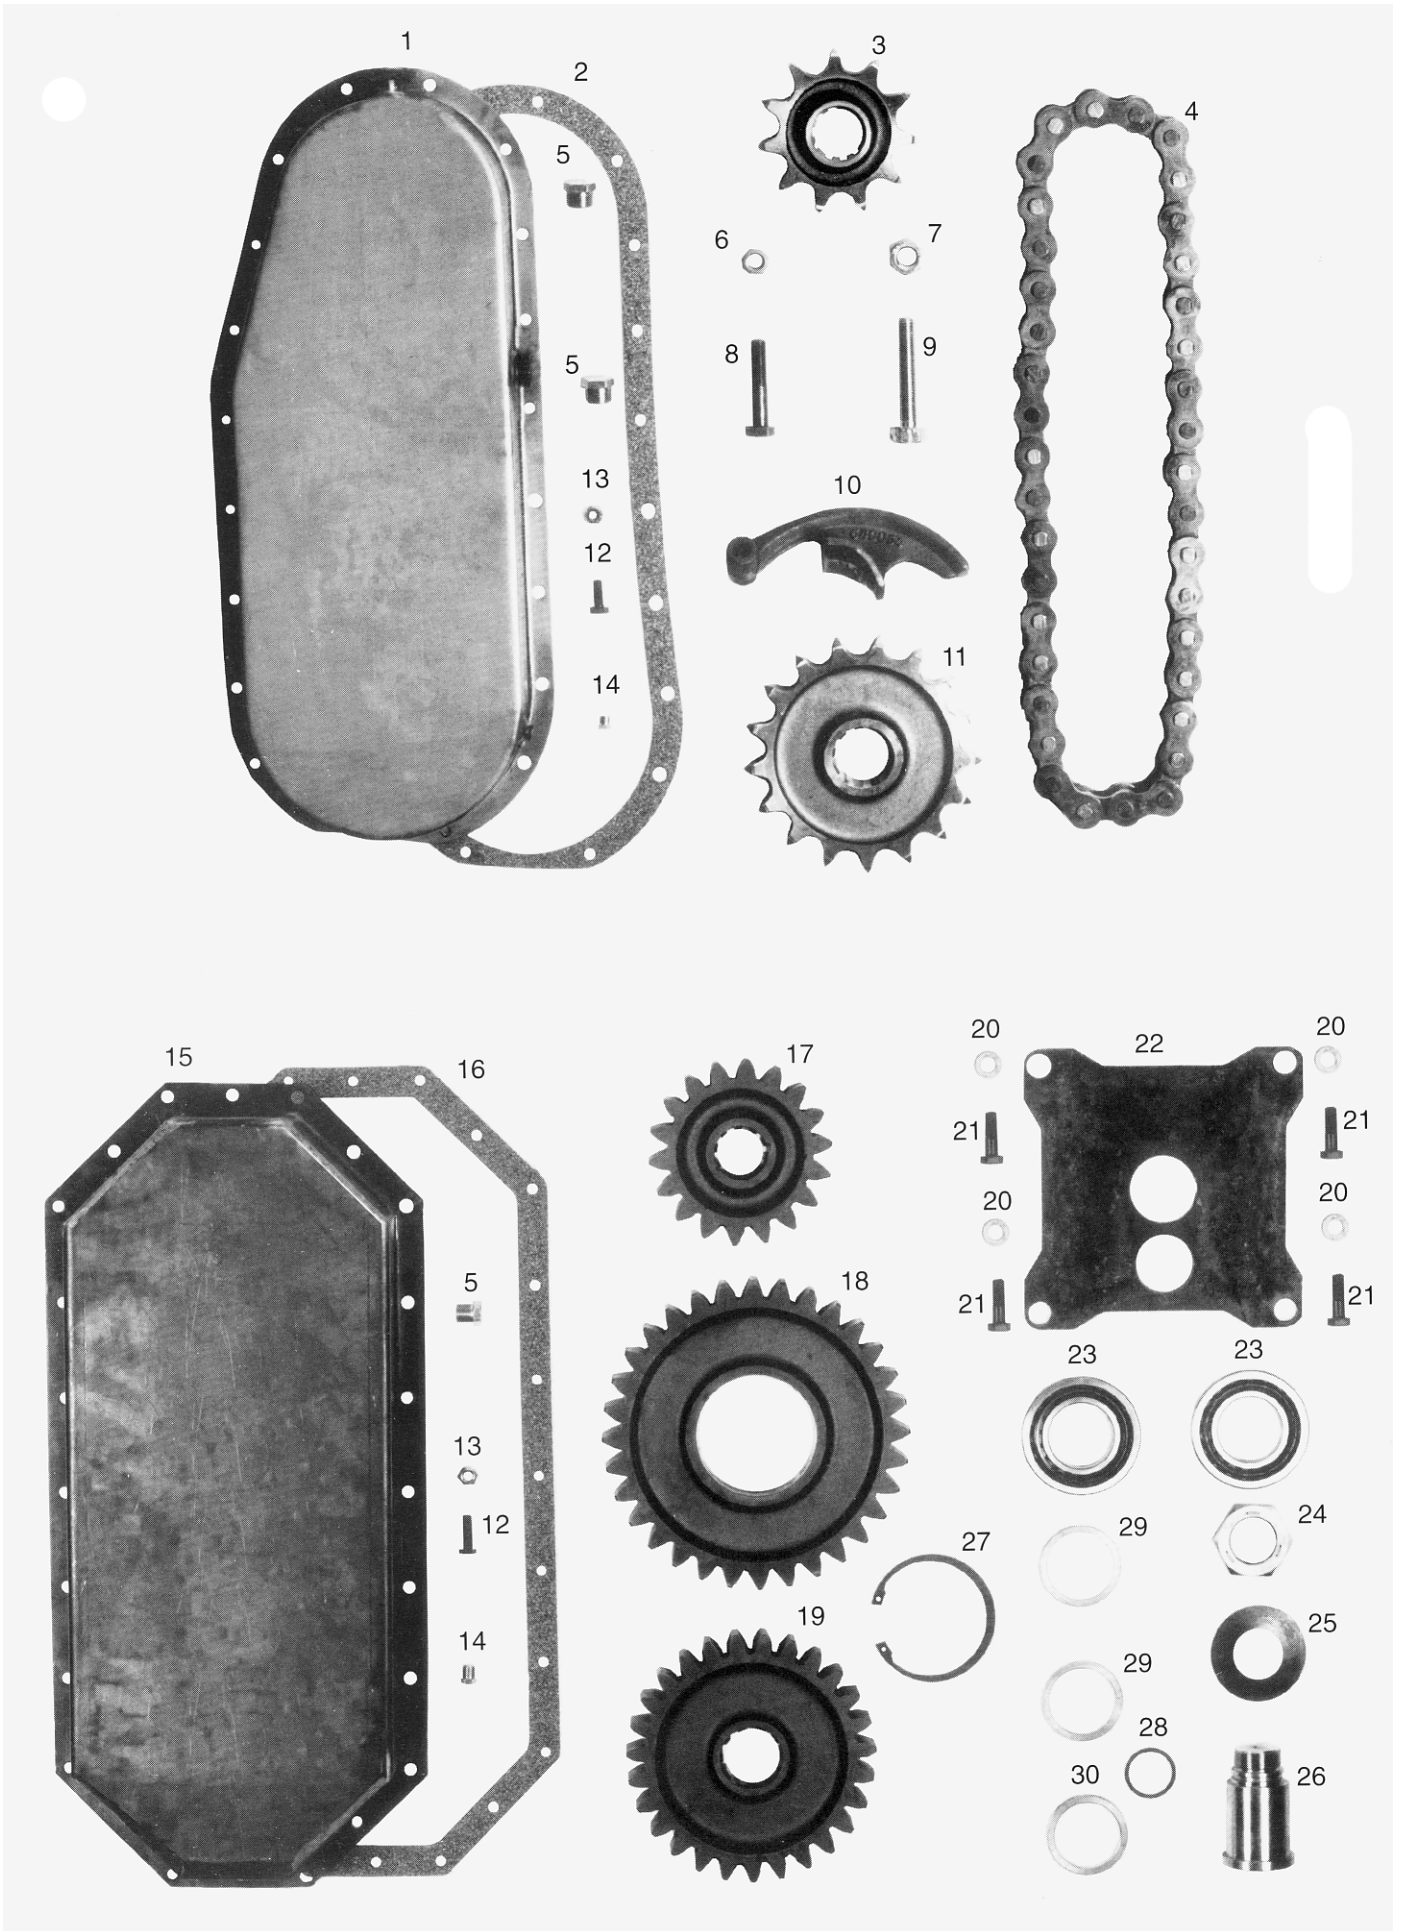

HR 25 - HR 27 - HR 31 - HR 36

N°	Reference	Description	Descripción	Designation	Descrição
01	61814	Chain case	Tapa lateral	Carter	Tampão
02	61816	Gasket	Junta tapa	Joint de carter	Junta
03	65584	Sprocket	Piñón	Pignon	Engrenagem
04	640040	Std. chain HR25/HR27 ← 165	Cadena standard	Std. chaine	Standard cadeia
04	665315	Chain HR25/HR27 → 180	Cadena	Chaine	Cadeia
04	640042	Reinforced chain	Cadena reforzada	Chaine	Cadeia
05	203031200	Plug ¾ "	Tapón	Bouchon	Tampão
06	307216050	Nut M16	Tuerca	Écrou	Porca
07	107612020	Nut ¾ "	Tuerca	Écrou	Porca
08	301216800	Bolt M16x80	Tornillo	Vis	Parafuso
09	24833	Adjusting screw	Tornillo tensor	Vis tenseur	Parafuso tensor
10	640054	Chain skid	Tensor cadena	Tenseur chain	Tensor
11	65671	Sprocket	Piñón cadena	Pignon à chaine	Engrenagem
12	301210300 x18	Bolt M10x30	Tornillo	Vis	Parafuso
13	307210050 x18	Nut M10	Tuerca	Écrou	Porca
14	203031160	Plug 1/8 "	Tapón	Bouchon	Tampão
15	665463	Chain case	Tapa lateral	Carter	Carter
16	665464	Gasket	Junta tapa	Joint de carter	Junta
17	640130	J/shaft gear	Engranaje superior	Pignon	Engrenagem superior
18	640131	Idler gear	Engranaje central	Roue intermédiaire	Engrenagem central
19	640132	Rotor drive gear	Engranaje inferior	Pignon	Engrenagem inferior
20	108081610 x4	Flat washer ½ "	Arandela plana	Rondelle	Anilha
21	9844 x4	Bolt ½ "	Tornillo	Vis	Parafuso
22	640129	Support- idler gear	Soporte engr. central	Support pignon	Suporte pignon
23	256011241 x2	Roller brg. 30212	Rodamiento	Roulement	Rolamento
24	56801	Special nut	Tuerca especial	Écrou	Porca
25	203026180	Belleville washer	Belleville	Rondelle	Anilha
26	640880	Pin - idler gear	Bulón engr. central	Goupille	Chaveta
27	208001520	Circlip	Anillo seeger	Circlips	Freio
28	202023410	O'ring	Junta tórica	Joint torique	Oring
29	640882 x2	Spacer	Anillo	Entretoise	Anilha
30	640881	Spacer	Anillo	Entretoise	Anilha