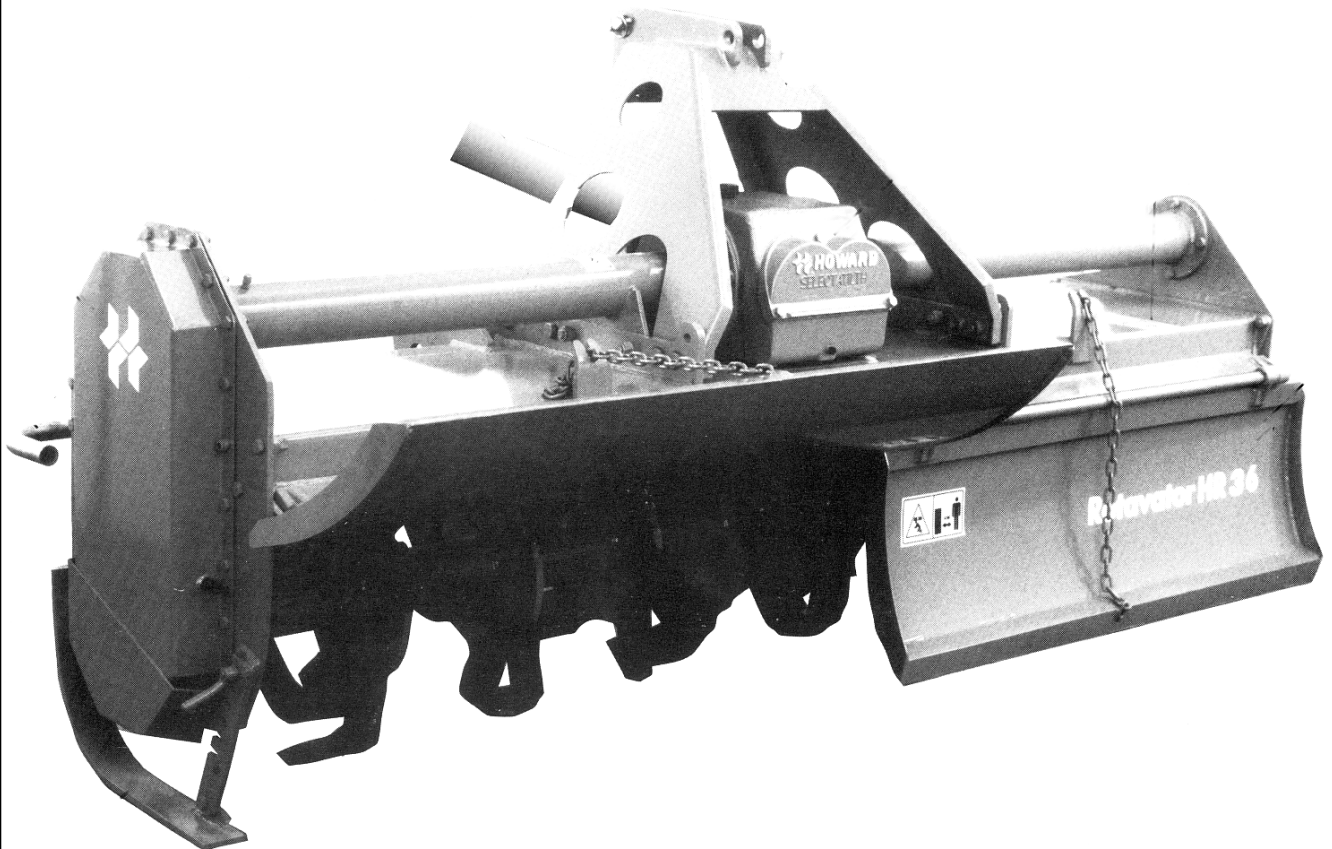

ROTAVATOR HR 25 / 27 / 31 / 36

Reservedelsliste
Spare parts list
Ersatzteilliste
Onderdelenlijst
Liste de pièce de rechange
Lista de Piezas
Parti di ricambio

Sizes - Sólo para anchos - Largeur - Largo : 130- 165