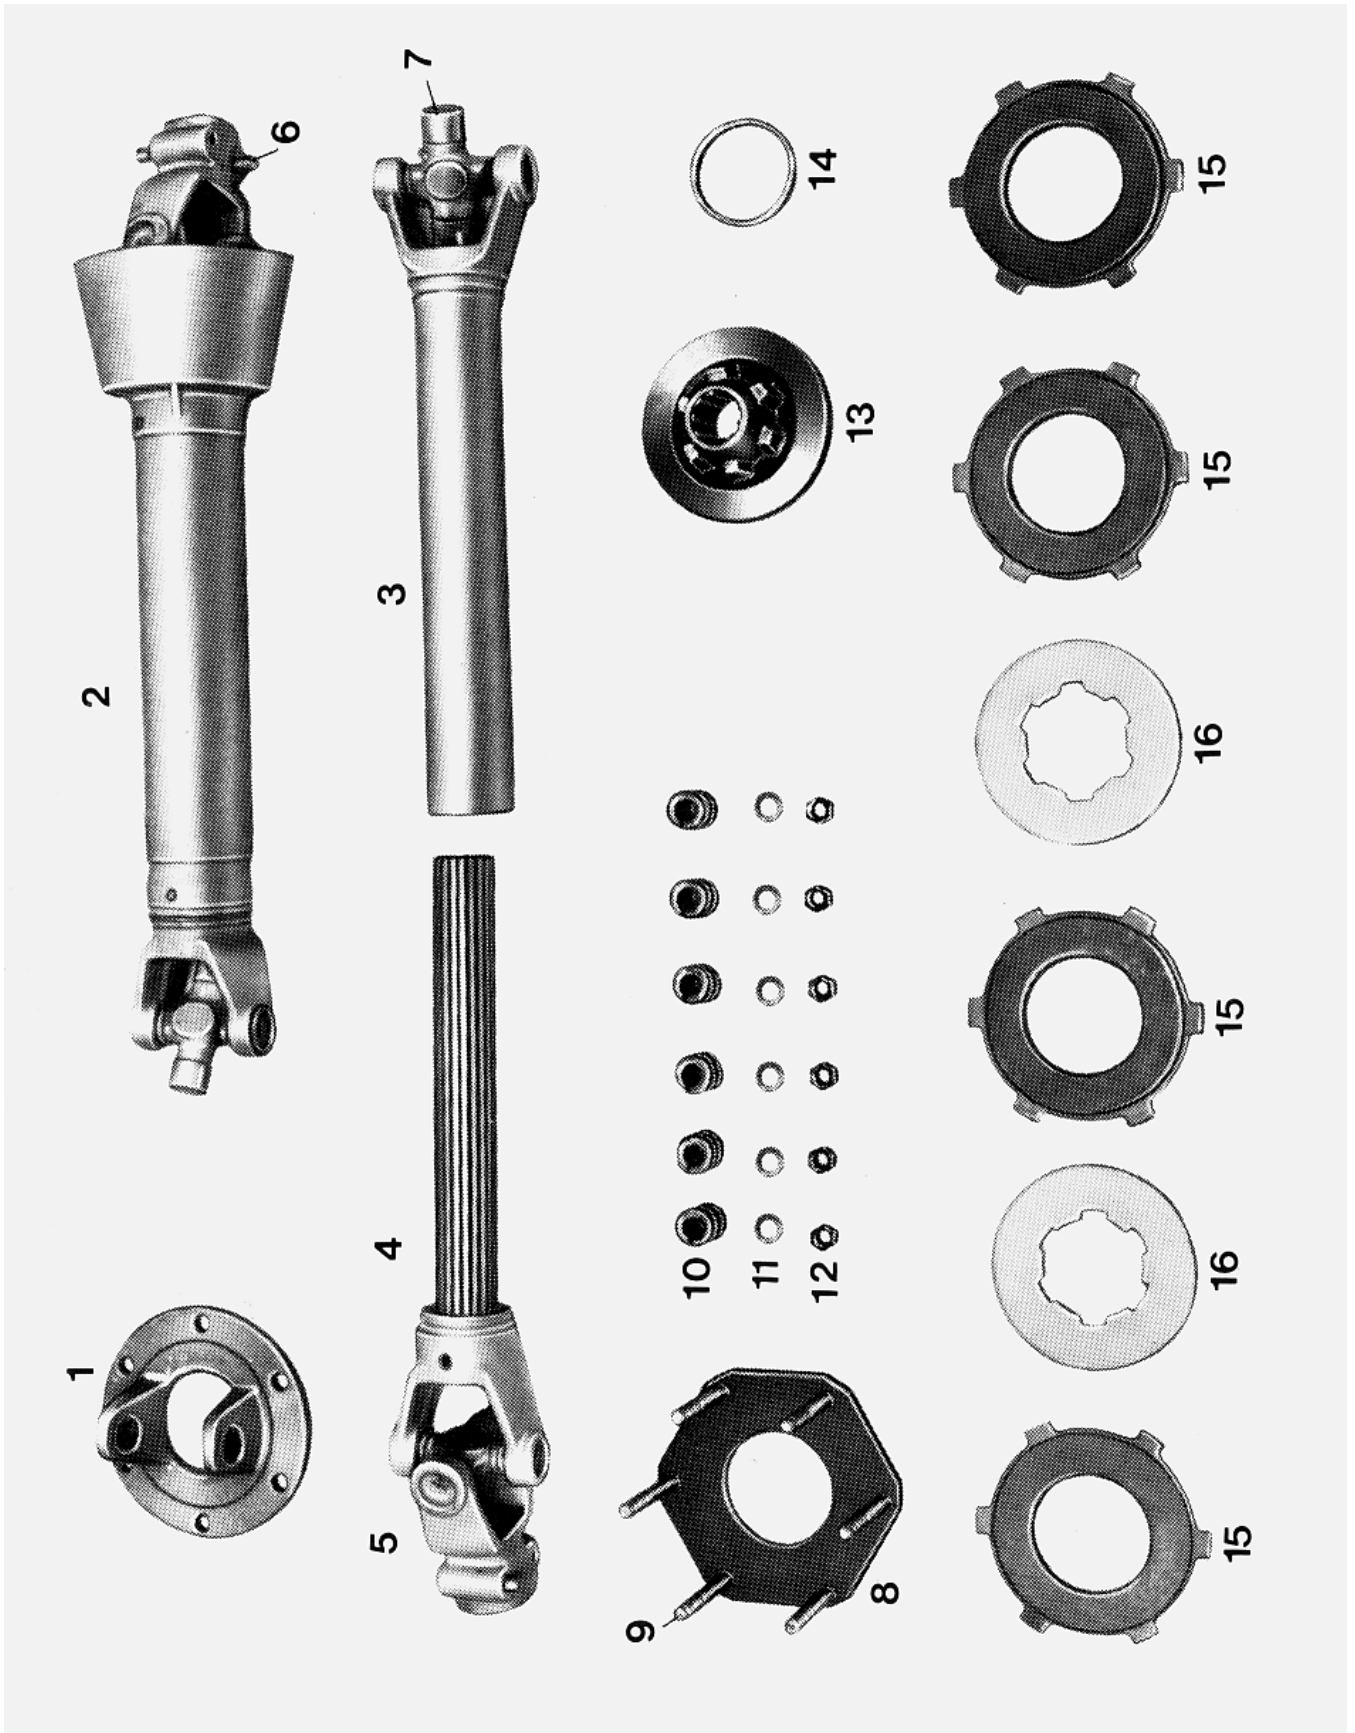

ROTAVATOR HR 25 / 27 / 31 / 36

Reservedelsliste
Spare parts list
Ersatzteilliste
Onderdelenlijst
Liste de pièce de rechange
Lista de Piezas
Parti di ricambio

Sizes - Sólo para anchos - Largeur - Largo : 130- 165

Sizes - Sólo para anchos - Largeur - Largo : 180-250

N°	Reference	Description	Descripción	Désignation	Descrição
01	69124	U/Joint	Transmisión completa	Cardan	Transmissão
02	650348	Clutch plate	Plato cardan	Plateaua	Disco cardan
03	649351	Yoke and tube	Media trans. hembra	Fourche femelle	Media transmss. fêmea
04	649350	Yoke and shaft	Media trans. macho	Fourche mâle	Media transmss. macho
05	204008120	Yoke assy	Conjunto horquilla	Machoire	Conjunto garfo
06	649348	Yoke pin assy	Pulsador completo	Poussoir de machoire	Botão completo
07	3275 x2	Spider assy	Cruceta	Croissillon	Cruzeta
08	53761	Pressure plate	Plato con espárragos	Plateau goujon	Disco espia
09	53104	Stud	Espárrago	Goujon	Espia
10	650349	Spring	Muelle	Ressort	Mola
11	108081610	Flat washer	Arandela	Rondelle	Anilha
12	52053	Nut	Tuerca	Écrou	Porca
13	67239	Clutch disc	Núcleo	Plateau de cardan	Núcleo
14	650345	Sleeve	Anillo	Bague porte joint	Anilho
15	650347	Friction disc	Disco fricción	Disque de friction	Disco de fricção
16	650346	Wearing disc	Disco desgastable	Disque de friction	Disco de fricção