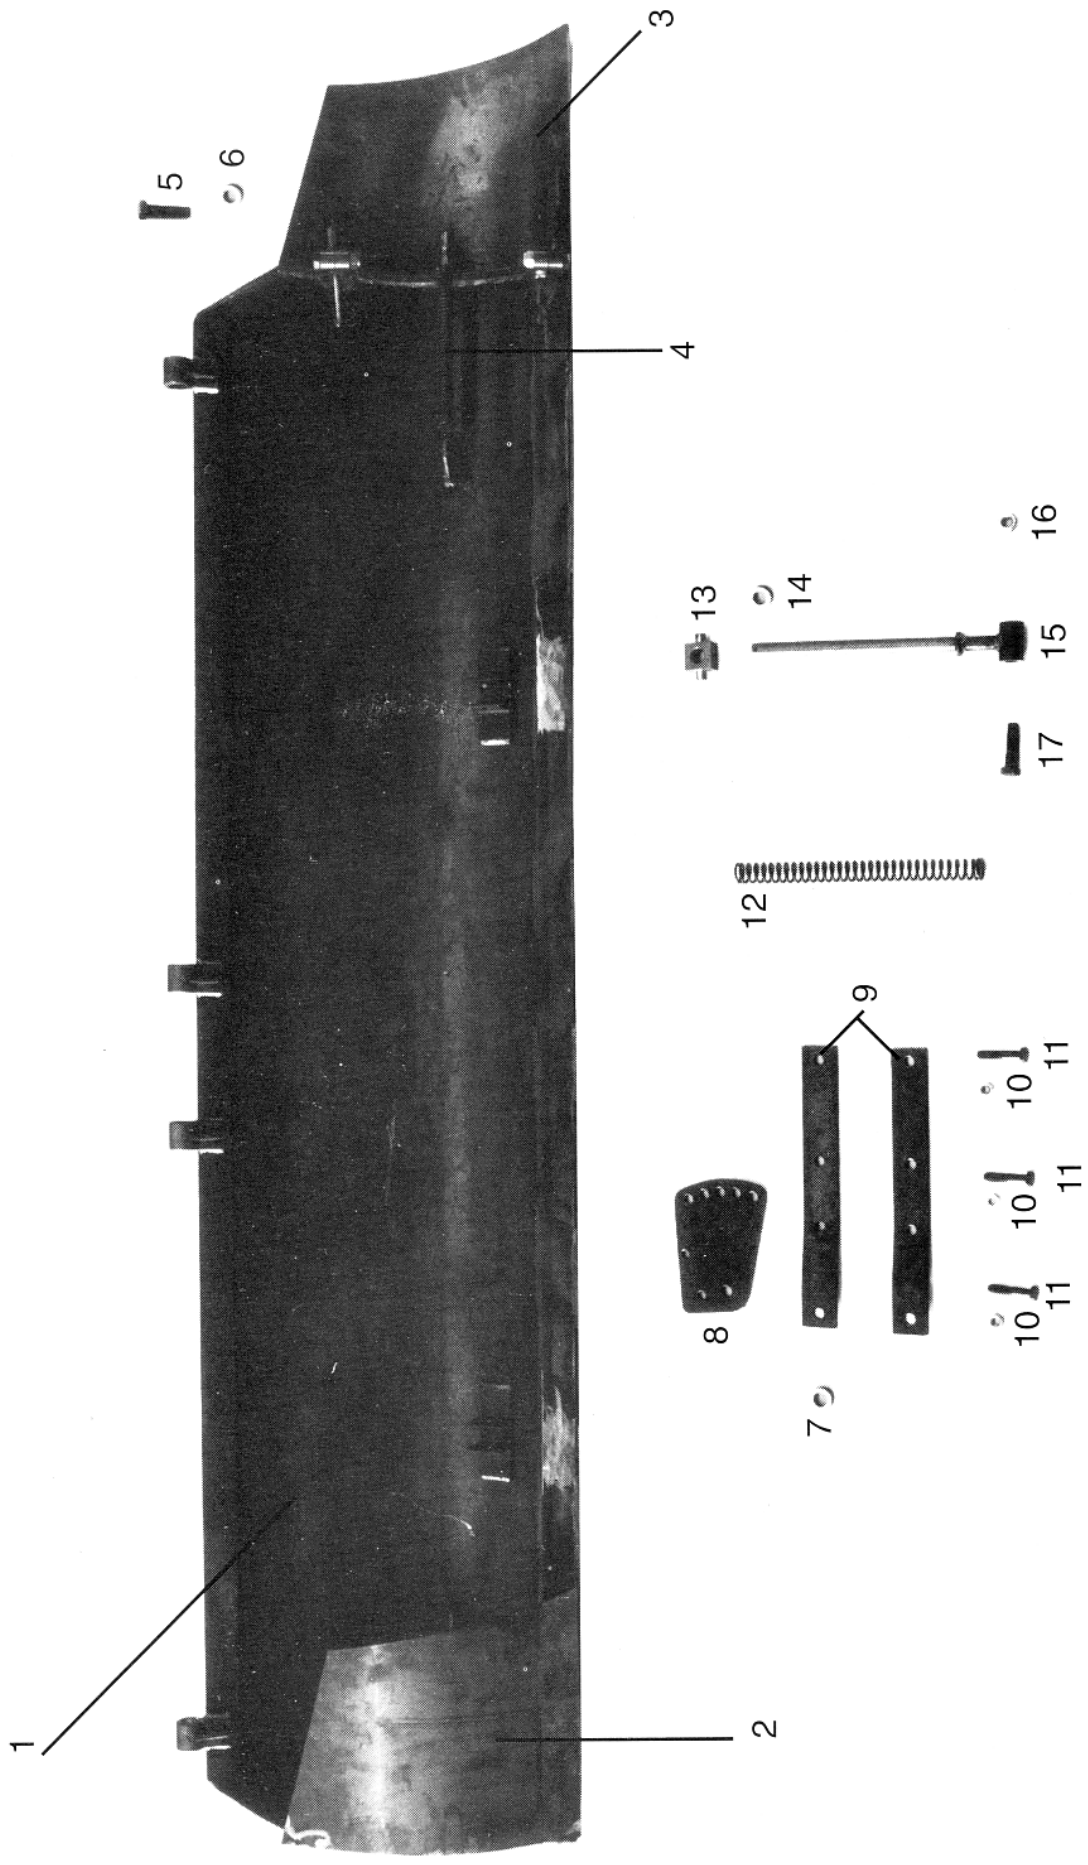

N°	Reference	Description	Descripción	Designation	Descrição
01	665572	Trl. board Delta-155	Tablier Delta	Tablier Delta	Tablier Delta
01	665037	Trl. board Delta-165	Tablier Delta	Tablier Delta	Tablier Delta
01	649617	Trl. board Delta-180	Tablier Delta	Tablier Delta	Tablier Delta
01	665538	Trl. board Delta-190	Tablier Delta	Tablier Delta	Tablier Delta
01	649048	Trl. board Delta-205	Tablier Delta	Tablier Delta	Tablier Delta
01	666677	Trl. board Delta-215	Tablier Delta	Tablier Delta	Tablier Delta
01	649049	Trl. board Delta-230	Tablier Delta	Tablier Delta	Tablier Delta
01	649050	Trl. board Delta-250	Tablier Delta	Tablier Delta	Tablier Delta
02	649055	Aileron w.a. l.h.	Alerón izdo.	Auvent	Berado
03	649056	Aileron w.a. r.h.	Alerón dcho	Auvent	Berado
04	649047 x2	Spring	Muelle tensor	Ressort	Moia
05	301216600 x4	Bolt M16x60	Tornillo	Vis	Parafuso
06	307216050 x4	Nut M16	Tuerca	Écrou	Porca
07	665892 x2	Spacer	Distanciador	Entretoise	Distanciador
08	649419 x2	Quadrant hull	Sector	Secteur	Sector
09	649467 x4	Arm t/b	Soporte	Bras	Braço
10	307212050 x6	Nut M12	Tuerca	Écrou	Porca
11	301212550 x6	Bolt M12x55	Tornillo	Vis	Parafuso
12	649465 x2	Spring t/b	Muelle tablier	Ressort	Berado
13	649466 x2	Trunnion t/b	Dado	Protecteur	Protector
14	307220050 x2	Nut M20	Tuerca	Écrou	Porca
15	666695 x2	Rod w.a.	Guía muelle	Guide de ressort	Guia
16	307216050 x2	Nut M16	Tuerca	Écrou	Porca
17	301216650 x2	Bolt M16x65	Tornillo	Vis	Parafuso