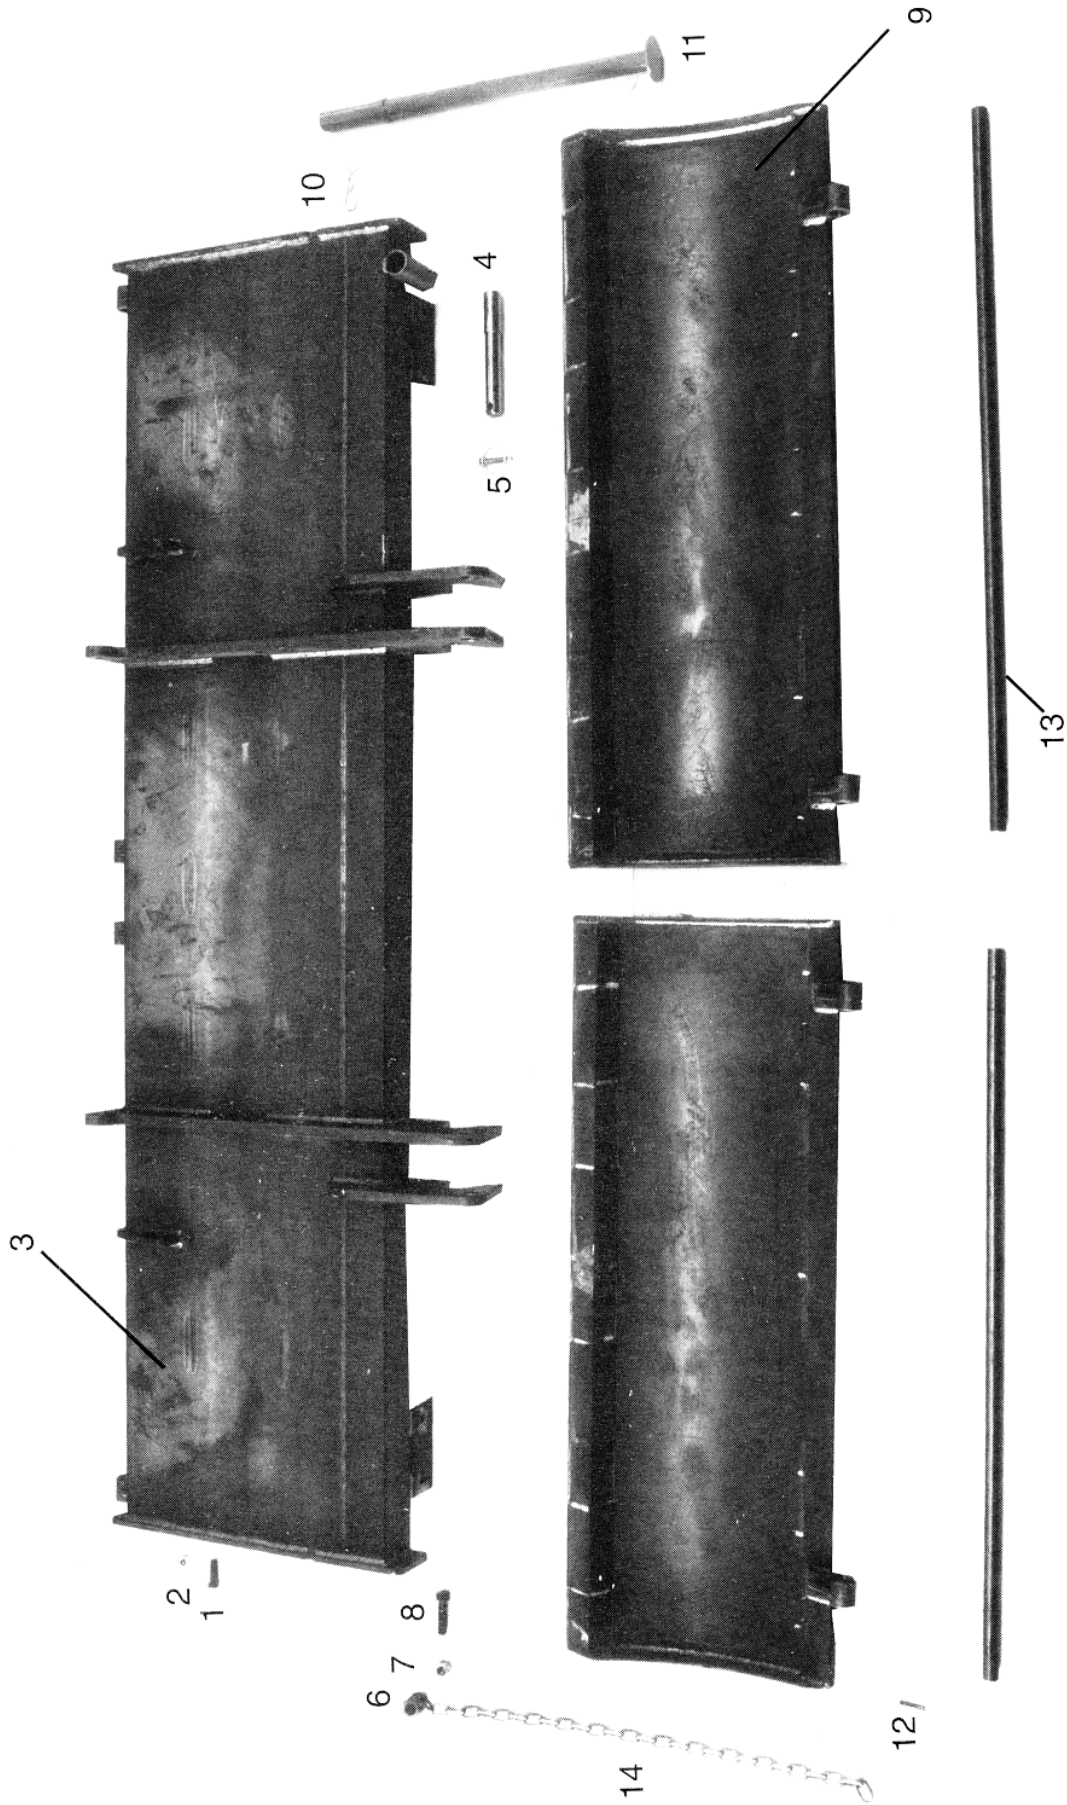

N°	Reference	Description	Descripción	Designation	Descrição
01	301412350 x8	Bolt M12x35	Tornillo	Vis	Parafuso
02	307212050 x8	Nut M12	Tuerca	Écrou	Porca
03	666173	Hull w.a. 25-27/130	Capot	Chassis	Tampo
03	666174	Hull w.a. 25-27/155	Capot	Chassis	Tampo
03	666175	Hull w.a. 25-27/165	Capot	Chassis	Tampo
03	666176	Hull w.a. 25-36/180	Capot	Chassis	Tampo
03	666177	Hull w.a. 25-36/190	Capot	Chassis	Tampo
03	666178	Hull w.a. 25-36/205	Capot	Chassis	Tampo
03	666648	Hull w.a. 25-36/215	Capot	Chassis	Tampo
03	666179	Hull w.a. 25-36/230	Capot	Chassis	Tampo
03	666180	Hull w.a. 25-36/250	Capot	Chassis	Tampo
04	640872 x2	Lifting pin	Pasador enganche	Axe d'attelage	Cavilha 3º ponto inf.
05	60495 x2	Clip pin	Clavija	Goupille à anneau	Cavilha
06	666674 x2	Spacer	Distanciador	Entretoise	Distanciador
07	307216050 x2	Nut M16	Tuerca	Écrou	Porca
08	301216650 x2	Bolt M16x65	Tornillo	Vis	Parafuso
09	666205	Trl.Board HR25-27/130	Tablier	Tablier	Saia
09	666206	Trl.Board HR25-27/155	Tablier	Tablier	Saia
09	666207	Trl.Board HR25-27/165	Tablier	Tablier	Saia
09	665435	Trl.Board HR25-36/180	Tablier	Tablier	Saia
09	666212	Trl.Board HR25-36/190	Tablier	Tablier	Saia
09	649077 x2	Trl.Board HR25-36/205	Tablier	Tablier	Saia
09	666654 x2	Trl.Board HR25-36/215	Tablier	Tablier	Saia
09	649078 x2	Trl.Board HR25-36/230	Tablier	Tablier	Saia
09	649721 x2	Trl.Board HR25-36/250	Tablier	Tablier	Saia
10	649654	Elastic pin	Pasador elástico	Goupille	Cavilha elástica
11	649632	Stand w.a.	Pata apoyo	Béquille	Pé de apoio
12	208012070 x2	Elastic pin 6x40	Pasador elástico	Goupille	Cavilha elástica
13	666069	Pin T/B HR25-27/130	Pasador bisagra	Tringle-tablier	Vãro saia
13	666071	Pin T/B HR25-27/155	Pasador bisagra	Tringle-tablier	Vãro saia
13	666072	Pin T/B HR25-27/165	Pasador bisagra	Tringle-tablier	Vãro saia
13	665437	Pin T/B HR25-36/180	Pasador bisagra	Tringle-tablier	Vãro saia
13	666237	Pin T/B HR25-36/190	Pasador bisagra	Tringle-tablier	Vãro saia
13	649195 x2	Pin T/B HR25-36/205	Pasador bisagra	Tringle-tablier	Vãro saia
13	666660 x2	Pin T/B HR25-36/215	Pasador bisagra	Tringle-tablier	Vãro saia
13	649196 x2	Pin T/B HR25-36/230	Pasador bisagra	Tringle-tablier	Vãro saia
13	649728 x2	Pin T/B HR25-36/250	Pasador bisagra	Tringle-tablier	Vãro saia
14	599990200	T/B chain w.a.	Cadena tablier	Chain tablier	Chain saia