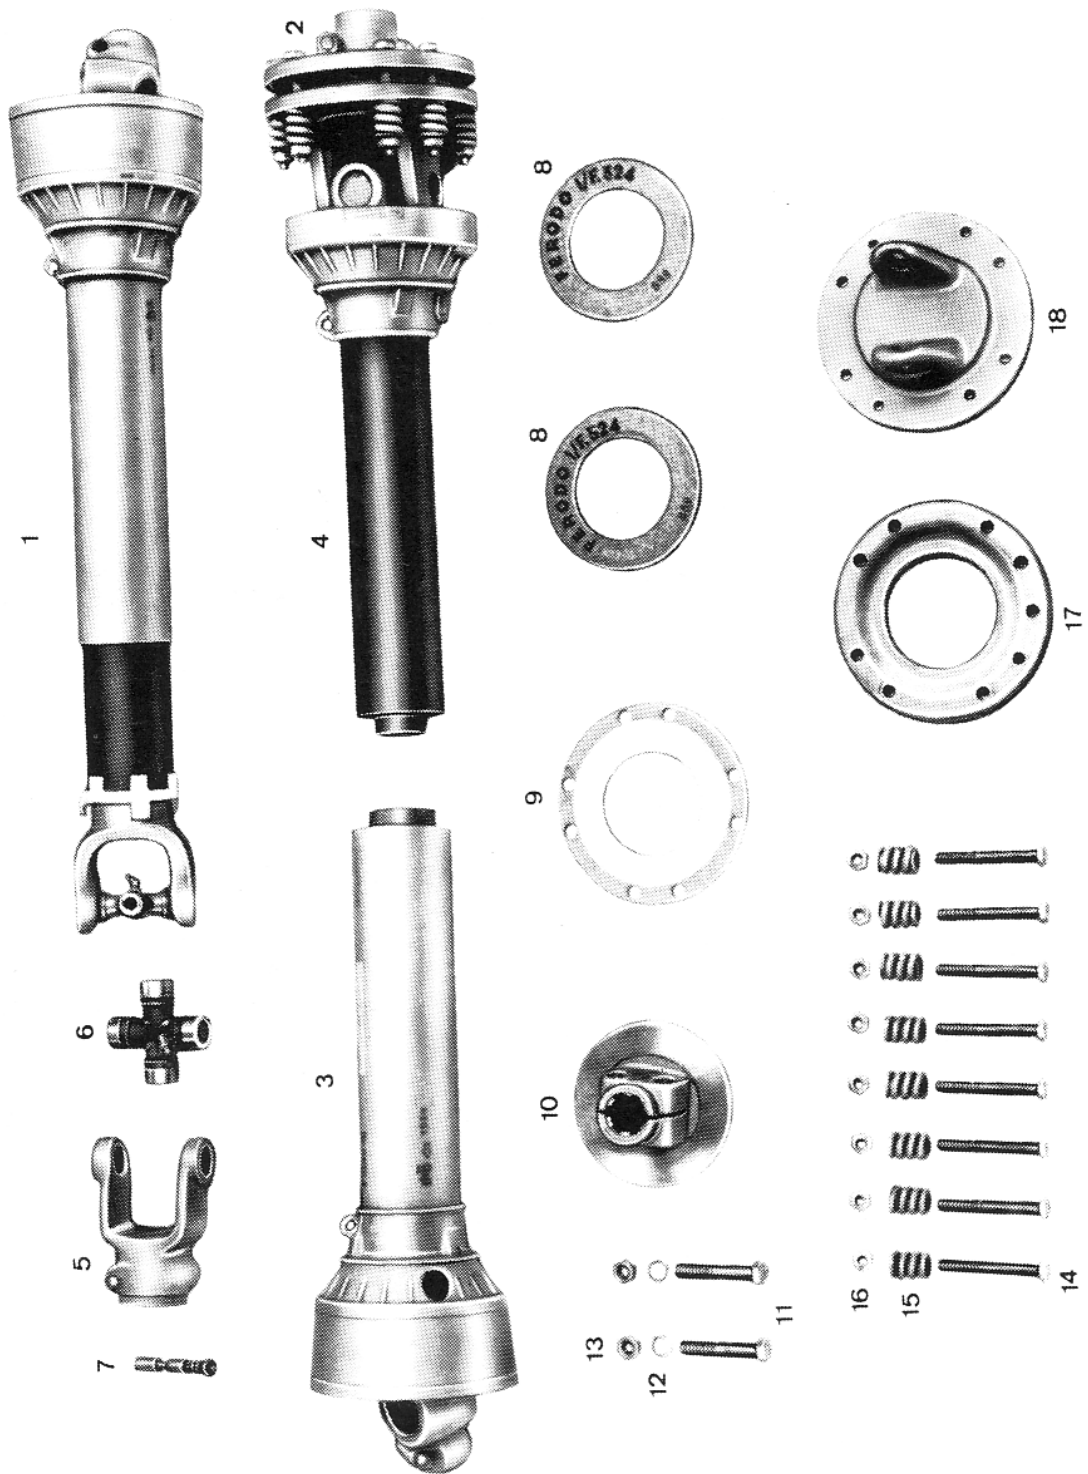

Sizes - Sólo para anchos - Largeur - Largo : 130- 165

N°	Reference	Description	Descripción	Désignation	Descrição
--	665000	U/J with clutch	Transmisión c/ embrague	Cardan avec limiteur	Transmissão c/embragem
01	640630	U/J without clutch	Transmisión s/ embrague	Cardan	Transmissão s/embragem
02	640990	Clutch assy	Conjunto embrague	Limiteur	Conjunto embragem
03	649331	Yoke and tube	Media trans. hembra	Fourche femelle	Media transmss. fêmea
04	649332	Yoke and shaft	Media trans. macho	Fourche mâle	Media transmss. macho
05	649333	Yoke assy	Conjunto horquilla	Machoire	Conjunto garfo
06	649334 x2	Spider assy	Cruceta	Croisillon	Cruzeta
07	649347	Yoke pin assy	Pulsador completo	Poussoir de machoire	Botão completo
08	649337	Friction disc	Disco de fricción	Disque de friction	Disco de fricção
09	649336	Wearing disc	Disco desgastable	disque de friction	Disco de fricção
10	649335	Clutch disc	Núcleo embrague	Plateau de cardan	Núcleo
11	649343	Bolt	Tomillo	Boulon	Parafuso
12	649344	Washer	Arandela	Rondelle	Anilha
13	649345	Nut	Tuerca	Écrou	Porca
14	649340	Stud	Espárrago	Goujon	Espia
15	649341	Spring	Muelle	Ressort	Mola
16	649342	Nut	Tuerca	Écrou	Porca
17	649339	Inner cover	Protector	Couvercle	Protector
18	649338	Clutch plate	Plato cardan	Plateau	Disco cardan