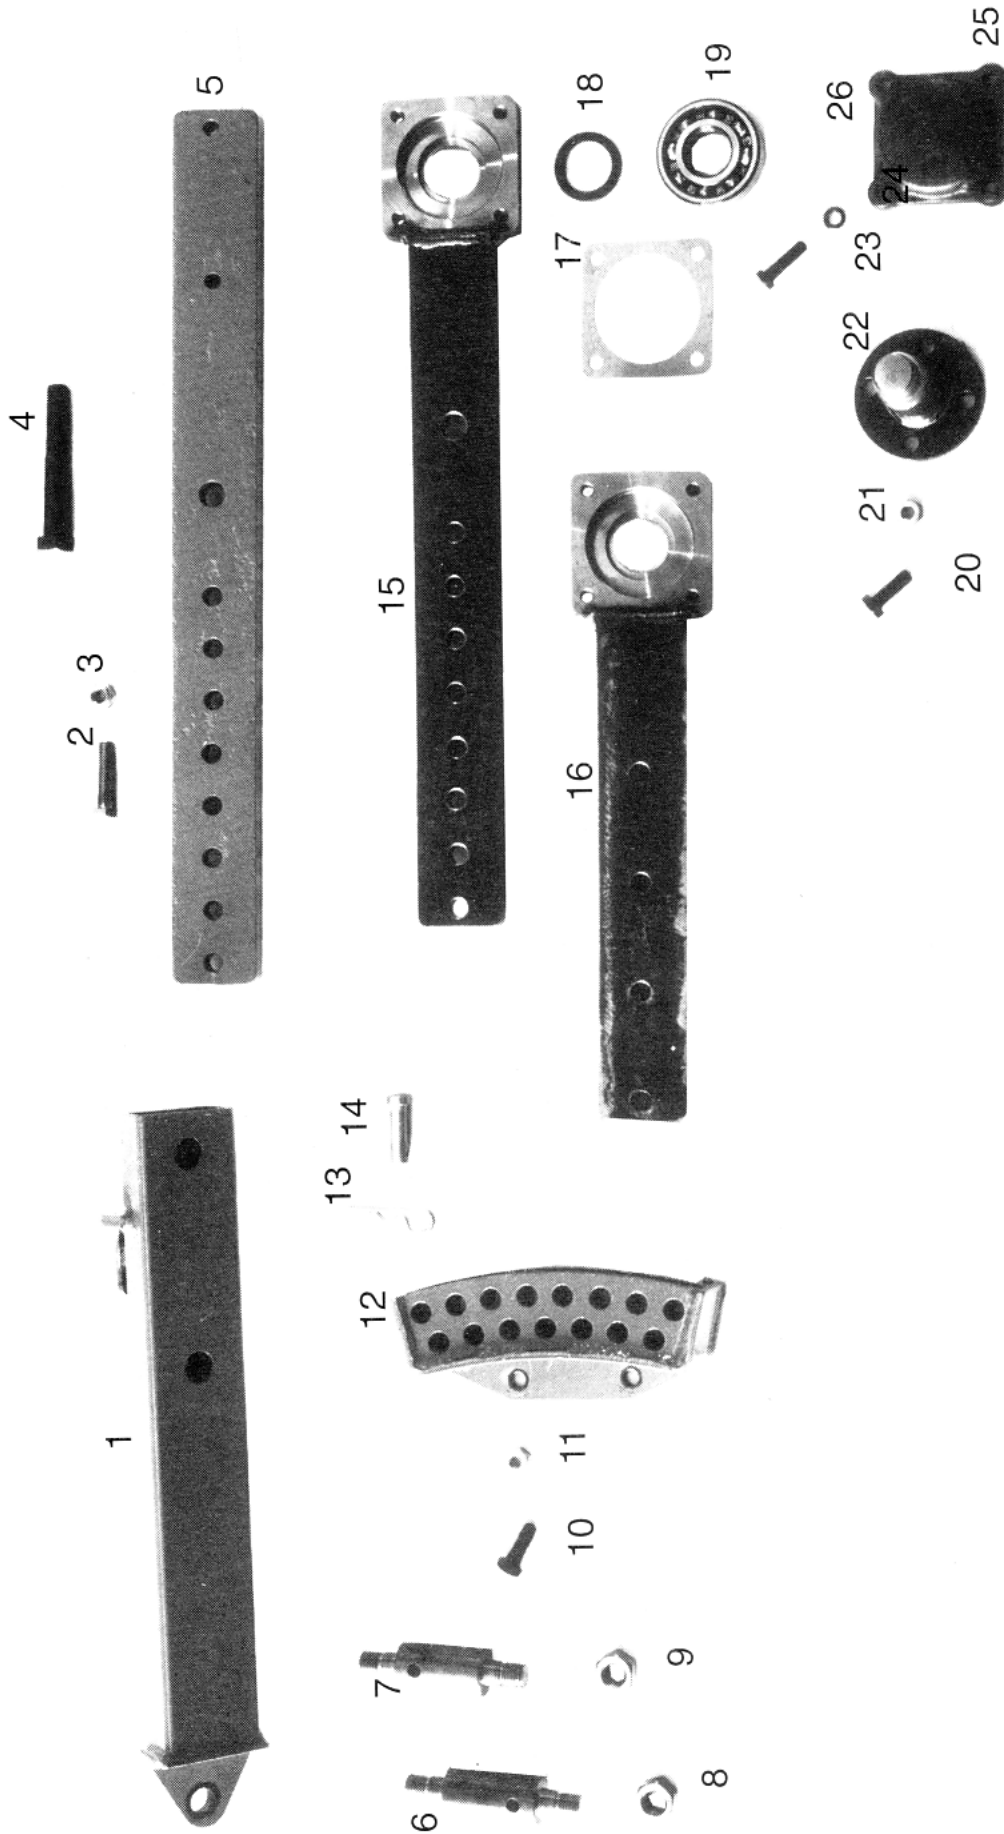

N°	Reference	Description	Descripción	Designation	Descrição
01	666716 x2	Arm w.a.	Tubeo hembra	Bras	Braço
02	301216650 x4	Bolt M16x65	Tomillo	Vis	Parafuso
03	307216050 x4	Nut M16	Tuerca	Écrou	Porca
04	301624120 x2	Bolt M24x120	Tomillo	Vis	Parafuso
05	666722 x2	Packer roller arm	Brazo rodillo packer	Bras rouleau	Braço rolo
06	666703	Pivot arm l.h.	Pivote brazo izdo.	Pivot	Pivot
07	666712	Pivot arm r.h.	Pivote brazo dcho	Pivot	Pivot
08	307124140 x2	Special nut M24x2	Tuerca	Écrou	Porca
09	307124140 x2	Special nut M24x2	Tuerca	Écrou	Porca
10	301214400 x4	Bolt M14x40	Tomillo	Vis	Parafuso
11	307214050 x4	Nut M14	Tuerca	Écrou	Porca
12	666698 x2	Adjusting bar w.a.	Regulador brazo	Regleur bras	Regulador braço
13	649654 x2	Elastic pin	Pasador elástico	Goupille	Cavilha elástica
14	666702 x2	Pin	Pasador	Axe	Cavilha
15	666719 x2	Roller arm w.a.	Brazo rodillo	Bras rouleau	Braço rolo
16	666704 x2	Wheel arm w.a.	Brazo rueda	Bras roue	Braço roda
17	57545 x2	Gasket	Junta	Joint	Junta
18	266550081 x2	Oil seal	Retén	Bague d'étanchéité	Retentor
19	254510251 x2	Ball brg.	Rodamiento bolas	Roulement	Rolamento
20	301214400 x8	Bolt M14x40	Tomillo	Vis	Parafuso
21	307214050 x8	Nut M14	Tuerca	Écrou	Porca
22	666724 x2	Wheel axle w.a.	Apoyo rueda	Arbre de roue	Eixo do roda
22	666726 x2	Roller axle w.a.	Apoyo rodillo	Arbre rouleau	Eixo do rolo
23	301212450 x8	Bolt M12x45	Tomillo	Vis	Parafuso
24	108081440 x8	Spring washer Ø 12	Arandela grower	Rondele	Anilha especial
25	324545 x2	End cover	Tapeta	Couvercle de fusée	Tampa de fundição
26	202030020 x2	Grease nipple 1/8"	Engrasador	Graisser	Lubrificador