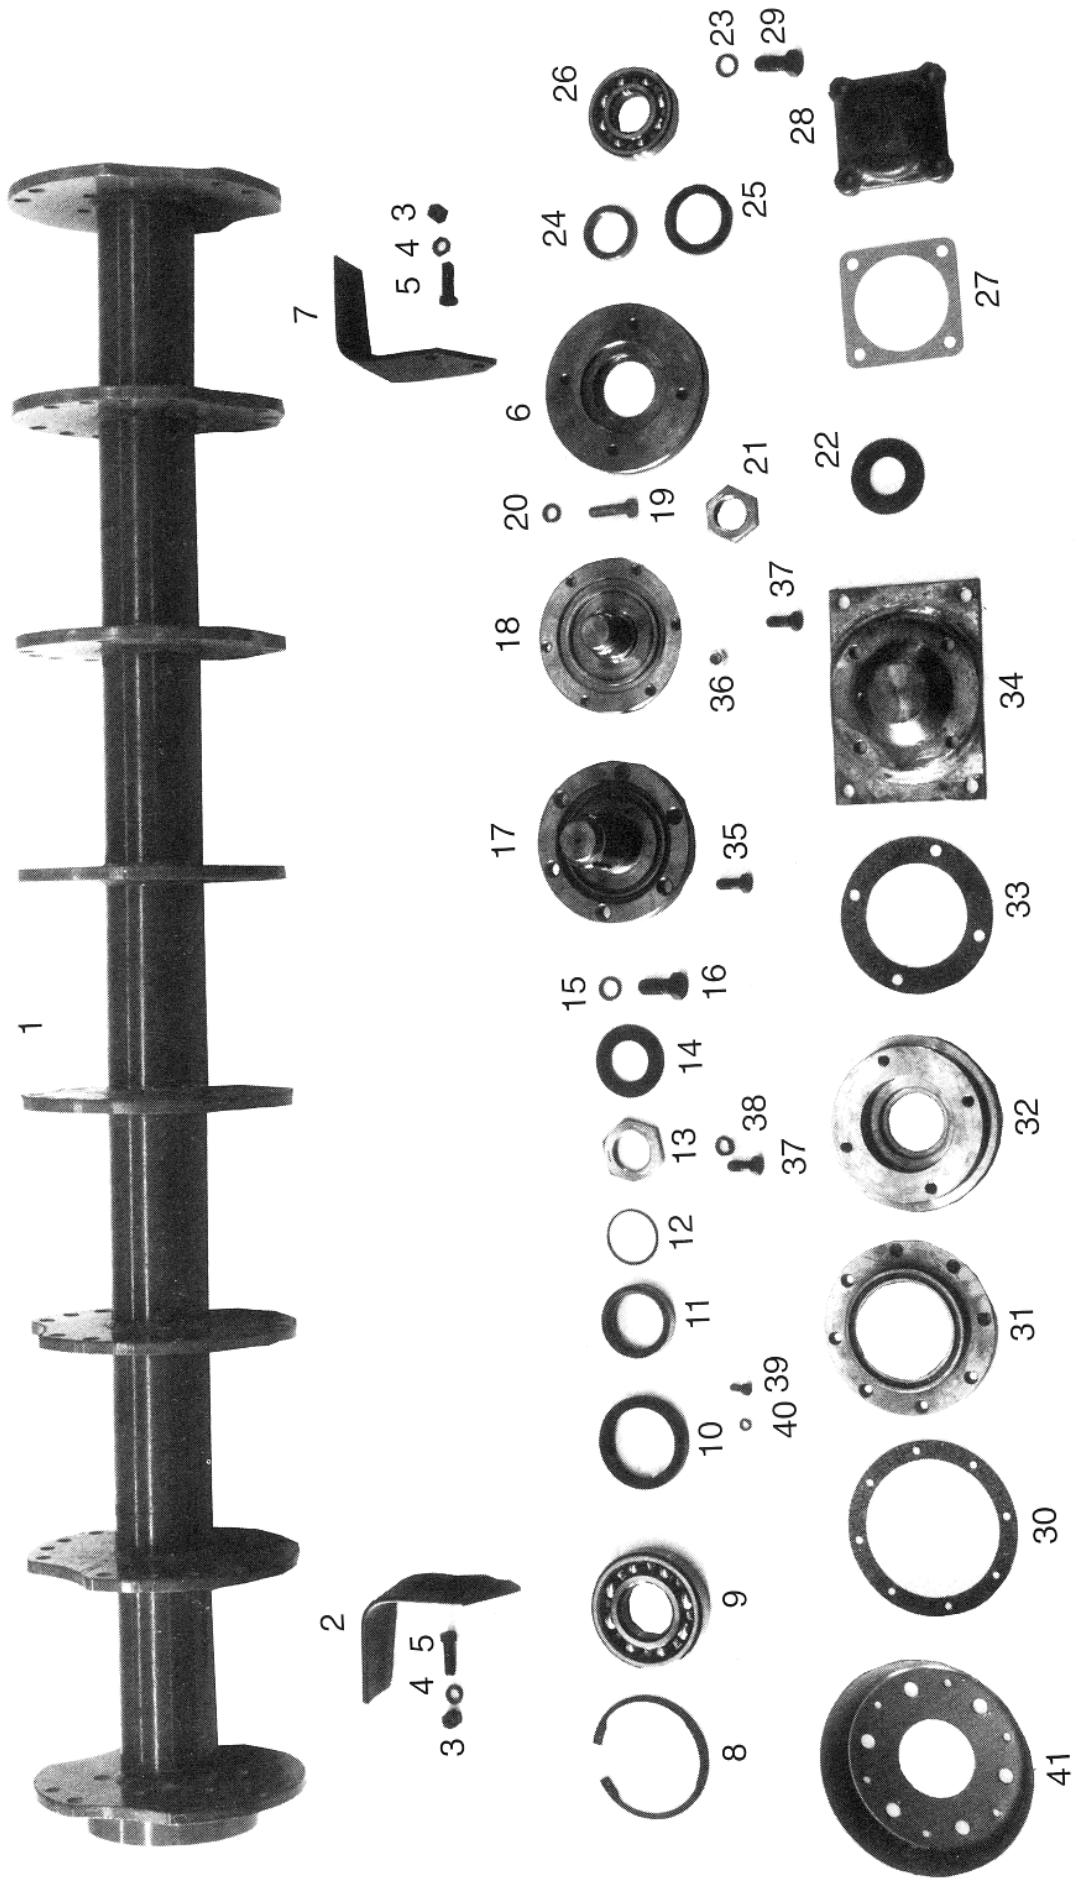

N°	Reference	Description	Descripción	Designation	Descrição
01	666682	Rotor w.a. HR25-27/130	Tubo rotor	Rotor	Tubo rotor
01	666683	Rotor w.a. HR25-27/155	Tubo rotor	Rotor	Tubo rotor
01	666684	Rotor w.a. HR25-27/165	Tubo rotor	Rotor	Tubo rotor
01	666685	Rotor w.a. HR25-36/180	Tubo rotor	Rotor	Tubo rotor
01	666686	Rotor w.a. HR25-36/190	Tubo rotor	Rotor	Tubo rotor
01	666687	Rotor w.a. HR25-36/205	Tubo rotor	Rotor	Tubo rotor
01	666688	Rotor w.a. HR25-36/215	Tubo rotor	Rotor	Tubo rotor
01	666689	Rotor w.a. HR25-36/230	Tubo rotor	Rotor	Tubo rotor
01	666690	Rotor w.a. HR25-36/250	Tubo rotor	Rotor	Tubo rotor
02	3900	Universal blade LH	Cuchilla univers. izda	Lame gauche	Faca uni. esquerda
03	108081440	Spring washer 1/2"	Grower	Rondelle	Anilha mola
04	52053	Special nut 1/2"	Tuerca	Écrou	Porca
05	9844	Bolt 1/2" x40	Tomillo	Vis	Parafuso
06	640772	Bearing housing HR25-27	Alojamiento	Palier de fusée	Encaixe
07	3901	Universal blade RH	Cuchilla uni. dcha	Lame droite	Faca uni. direita
08	208101610	Circlip	Anillo seeger	Cicclips	Freio
09	256013311	Ball bearing 6312	Rodamiento bolas	Roulement	Rolamento
10	261080164	Oil seal 100x80x16	Retén	Bague d'étanchéité	Oring
11	640782	Sleeve	Anillo	Bague porte joint	Anilho
12	202023900	O'ring	Junta tórica	Joint torique	Oring
13	56801	Special nut	Tuerca especial	Vis	Parafuso
14	649558	Belleville washer	Belleville	Rondelle	Anilha especial
15	308180040 x6	Spring washer M18	Grower	Rondelle	Anilha
16	301218400 x6	Bolt M18x40	Tomillo	Vis	Parafuso
17	640781	Rotor drive shaft	Eje rotor conductor	Arbre de commande	Eixo rotor conductor
18	640771	Stub axle	Eje rotor conducido	Rotor	Eixo rotor
19	301212300 x6	Bolt M12x30	Tomillo	Vis	Parafuso
20	108081440 x10	Spring washer M12	Grower	Rondelle	Anilha especial
21	22031	Special nut	Tuerca especial	Écrou	Porca
22	203026150	Belleville washer	Belleville	Rondelle	Anilha especial
23	108081440 x10	Spring washer M12	Grower	Rondelle	Anilha
24	640770	Sleeve	Anillo	Bague porte joint	Anilho
25	267560103	Oil seal 75x60x10	Retén	Bague d'étanchéité	Retentor
26	254510251	Ball bearing 6309	Rodamiento bolas	Roulement	Rolamento
27	57545	Gasket HR25-27	Junta	Joint de couvercle	Junta
28	324545	End cover HR25-27	Tapeta engrase	Couvercle de fusée	Tampa fundição
29	301212450 x4	Bolt M12x45	Tomillo	Vis	Parafuso
30	666238	Gasket HR31/36	Junta	Joint de couvercle	Junta
31	666166	Brg. housing HR31/36	Alojamiento	Palier de fusée	Encaixe
32	666171	Brg. housing HR31/36	Alojamiento	Palier de fusée	Encaixe
33	666172	Gasket HR31/36	Junta	Joint de couvercle	Junta
34	666168	End Cover HR31/36	Tapeta engrase	Couvercle de fusée	Tampa fundição
35	202030020	Grease nipple HR31/36	Engrasador	Graisseur	Lubrificador 1/8"
36	307212050 x4	Nut M12 HR31/36	Tuerca	Écrou	Porca
37	301212300 x8	Bolt M12x30 HR31/36	Tomillo	Vis	Parafuso
38	108081440 x4	Spring washer 1/2"	Grower	Rondelle	Anilha
39	301008150 x8	Bolt M8x15 Allen	Tomillo allen	Vis	Parafuso
40	308080040 x8	Spring washer M8	Grower M8	Rondelle	Anilha
41	666268	Dust cover	Guardapolvo	Couvercle pare-poussière	Guarda-pò